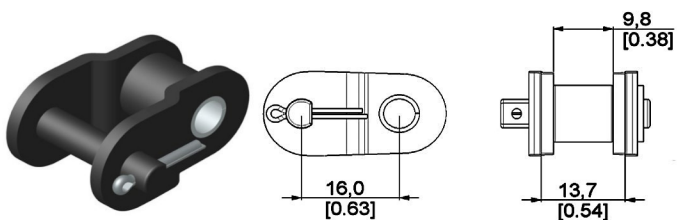

Puertas & Portones Automaticos S.A. de C.V.

¡Nuestra pasión es la Solución!....

»APARATO DE CADENA R4.4:1 3" D 40D P41 MARCA CANIMEX MOD.CH 2000R-OM.

41A40.3"

CHAIN KEEPER V2

#41 (INDIVIDUAL)

HAND CHAIN

41-1

41-1

(229) 461-7028

portonesautomaticos@adsver.com.mx
ads.portonesautomaticos@outlook.com

V10.25