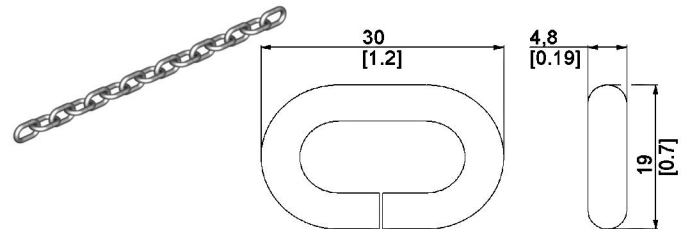

Puertas & Portones Automaticos S.A. de C.V.

¡Nuestra pasión es la Solución!....

»APARATO DE CADENA R4.4:1 3" D 40D P41 MARCA CANIMEX MOD.CH 2000R-OM.

41A40.3"

CHAIN KEEPER V2

#41 (INDIVIDUAL)

HAND CHAIN

41-1

41-1

(229) 461-7028

portonesautomaticos@adsver.com.mx
ads.portonesautomaticos@outlook.com

V10.25