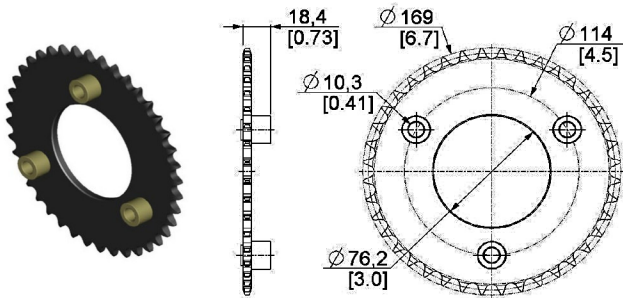

Puertas & Portones Automaticos S.A. de C.V.

¡Nuestra pasión es la Solución!...

»APARATO DE CADENA R4.4:1 3" D 40D P41 MARCA CANIMEX MOD.CH 2000R-OM.

Tipo: Montaje de Pared
4:1 Manejo Reducido

- Incluye:**
- Sprocket para Eje de Puerta #41A40
 - 4 FT (Pies) de Cadena de Roller #41
 - 26FT (Pies) de Cadena
 - Chavetero de 1/4"
 - Se proporciona todo Hardware

CÓDIGO	SKU	MODELO	DESCRIPCIÓN
XC-00007-00	126660	CH 2000R-OM	APARATO DE CADENA R4.4:1 3"D 40D P41

(229) 461-7028

portonesautomaticos@adsver.com.mx
ads.portonesautomaticos@outlook.com

V10.25

(229) 927-55107, 167-8080, 167-8007, 151-7529

www.adsver.com.mx

Puertas & Portones Automaticos S.A. de C.V.

¡Nuestra pasión es la Solución!....

»APARATO DE CADENA R4.4:1 3" D 40D P41 MARCA CANIMEX MOD.CH 2000R-OM.

41A40.3"

CHAIN KEEPER V2

#41 (INDIVIDUAL)