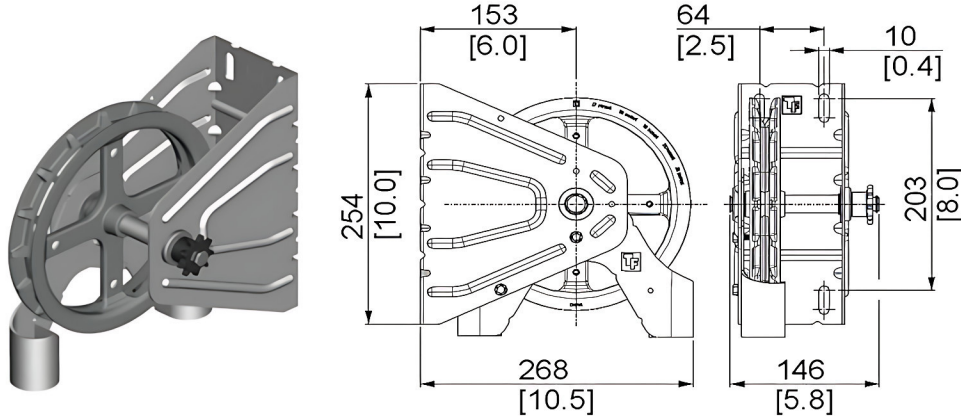

Puertas & Portones Automaticos S.A. de C.V.

¡Nuestra pasión es la Solución!...

»APARATO DE CADENA R4.4:1 3" D 40D P41 MARCA CANIMEX MOD.CH 2000R-OM.

Tipo: Montaje de Pared
4:1 Manejo Reducido

- Incluye:**
- Sprocket para Eje de Puerta #41A40
 - 4 FT (Pies) de Cadena de Roller #41
 - 26FT (Pies) de Cadena
 - Chavetero de 1/4"
 - Se proporciona todo Hardware

CÓDIGO	SKU	MODELO	DESCRIPCIÓN
XC-00007-00	126660	CH 2000R-OM	APARATO DE CADENA R4.4:1 3"D 40D P41

(229) 461-7028

portonesautomaticos@adsver.com.mx
ads.portonesautomaticos@outlook.com

V10.25

(229) 927-55107, 167-8080, 167-8007, 151-7529

www.adsver.com.mx

Puertas & Portones Automaticos S.A. de C.V.

¡Nuestra pasión es la Solución!....

»APARATO DE CADENA R4.4:1 3" D 40D P41 MARCA CANIMEX MOD.CH 2000R-OM.

41A40.3"

CHAIN KEEPER V2

#41 (INDIVIDUAL)