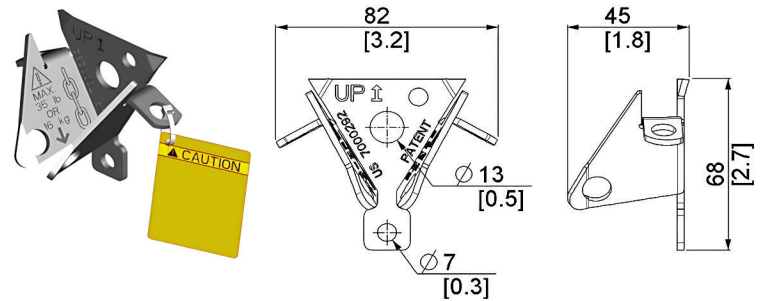

Puertas & Portones Automaticos S.A. de C.V.

¡Nuestra pasión es la Solución!...

»APARATO DE CADENA R4.4:1 3" D 40D P41 MARCA CANIMEX MOD.CH 2000R-OM.

Tipo: Montaje de Pared
4:1 Manejo Reducido

- Incluye:**
- Sprocket para Eje de Puerta #41A40
 - 4 FT (Pies) de Cadena de Roller #41
 - 26FT (Pies) de Cadena
 - Chavetero de 1/4"
 - Se proporciona todo Hardware

www.adsver.com.mx

Puertas & Portones Automaticos S.A. de C.V.

¡Nuestra pasión es la Solución!....

»APARATO DE CADENA R4.4:1 3" D 40D P41 MARCA CANIMEX MOD.CH 2000R-OM.

41A40.3"

CHAIN KEEPER V2

#41 (INDIVIDUAL)