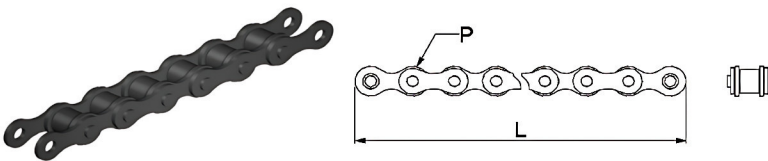

Puertas & Portones Automaticos S.A. de C.V.

¡Nuestra pasión es la Solución!...

»APARATO DE CADENA R4.4:1 3" D 40D P41 MARCA CANIMEX MOD.CH 2000R-OM.

Tipo: Montaje de Pared
4:1 Manejo Reducido

- Incluye:**
- Sprocket para Eje de Puerta #41A40
 - 4 FT (Pies) de Cadena de Roller #41
 - 26FT (Pies) de Cadena
 - Chavetero de 1/4"
 - Se proporciona todo Hardware

CÓDIGO	SKU	MODELO	DESCRIPCIÓN
XC-00007-00	126660	CH 2000R-OM	APARATO DE CADENA R4.4:1 3"D 40D P41

(229) 461-7028

portonesautomaticos@adsver.com.mx
ads.portonesautomaticos@outlook.com

V10.25

(229) 927-55107, 167-8080, 167-8007, 151-7529

www.adsver.com.mx

Puertas & Portones Automaticos S.A. de C.V.

¡Nuestra pasión es la Solución!....

»APARATO DE CADENA R4.4:1 3" D 40D P41 MARCA CANIMEX MOD.CH 2000R-OM.

41A40.3"

CHAIN KEEPER V2

#41 (INDIVIDUAL)